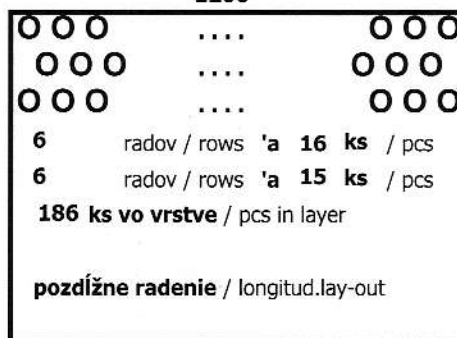

SPOSOB BALENIA / PACKAGE METHOD

klopne hore (KP) / trays

klopne dole (BP) / inverted trays

bez klopni / plates

☐
☐
☒

PALETA / PALLET

1200 x 800

☒

jednocest. / one way

1200 x 1000

☐

ks/St

vratná / returnable

☐
☒

Mat.-Nr.:

601

1

hmotnosť / weight :

25 kg

EUR

(Plast. preložky sú vratné / Plastic layers are return !)

Mat.-No.:

ks/pcs

BAL.MAT. / WRAPPAGE

Materiál / Material

Kval./ Qual.

Rozm. / Dimensions

3000339

1

preložka-BP /inverted tray

vlnitá lepenka /corrug.board

B21(Jar)VKN

1200 x 800 * 130

452

6

preložka plast. /plastic layer

PP-s prepáž. PP-septal

1100 g/m2

1200 x 800 * 3,5

Pozn. / Note:

Mat.-No.:

m/ks/pcs

PE-FÓLIA / SHRINK-WRAP

Rozm. / Dimens.

Hmotnosť jednotl. druhov bal. mater.:

3000164

2,7

zmršťov. hadica /shrink-foil

1275 x 438 * 0,130

Weight of individual sorts wrappages [kg]

3001081

1

prírez spodný /bottom film

900 x 1300 * 0,050

- vratných: Σ FOR : 25

3001102

1,6

UV fólia krycia /UV cover foil

1600 x 1400 * 0,080

returnable Σ PP : 6,3

- jednocestných: Σ FOR: 0

non-returnable Σ PE : 1,6

Σ PAP : 0,54

Fóliovať: 1 x

-pod paletu: x

-límčové: ☐

Sklad: - nekrytý: x

- krytý: ☐

Shrinking:

- under pallet:

-with gorget:

Storage: - uncovered:

- covered:

Tara / tare [kg] : 33,4

Presadenie radov /offset row

1200

Kusov vo vrstve:

186

Pieces in layer

Počet vrstiev:

6

Layers

Kusov v pal.:

1116

Pieces in pallet

Výška vrát. pal. cca:

2,06 m

Height incl. pallet cca

Hmotnosť vrát.pal. cca:

658 kg

Weight incl. pallet cca.

Iné pozn.:
Other notes

Vystavil a preskúšal:

Tvj415

Issued & checked

Uvoľnil:

Undid

Nahrádza NÁVOD BALENIA:

Supply PACKAGE INSTRUCTION

Súhlas zákazníka:

Razítko: ▲

Dátum:

13.09.2011

Dátum:

č. / No.: 6W426.0750.0008.WE.150_A

Dátum:

Stamp ▲

Podpis/Sign.:

Podpis/Sign.:

z / from: 7.1.2009

Podpis /Sign.:

Rozdel./Distribut:

-VPN: Predaj:

IC, ved.SZ, ved.nákupu, ved.KK, ved.expedície,Tvj

-VPN: